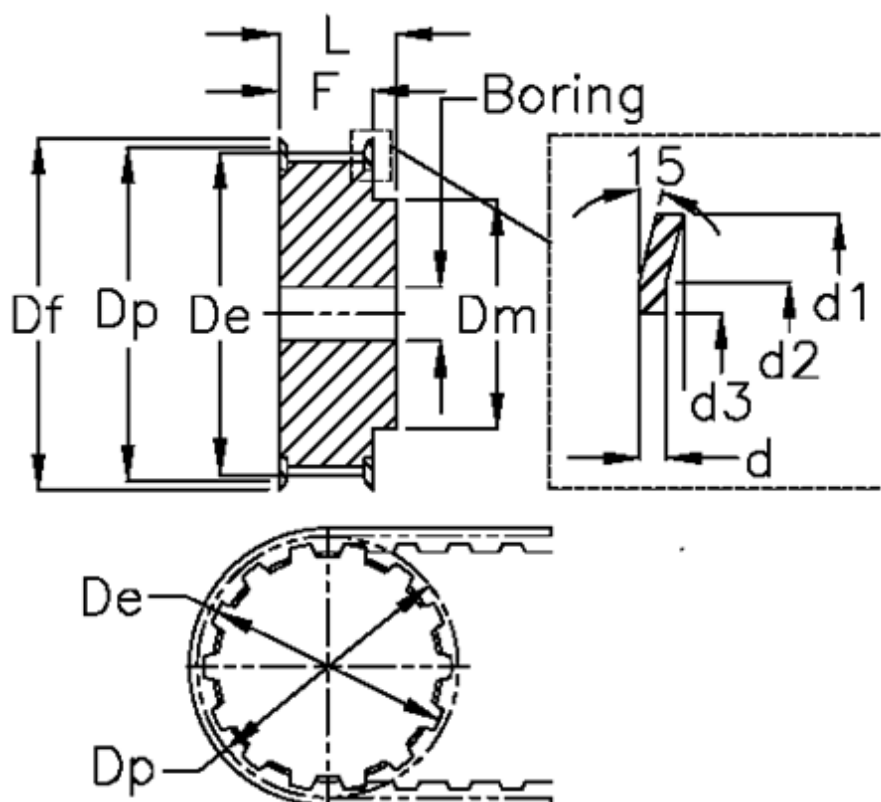

Varenummer: 60415447019  
 Beskrivelse: Tandremskive 47 AT10 19/2

## Mål

d = 1	F = 37
d1 = 66	Flangetype = F25
d2 = 63	Forboring = 10
d3 = 52	L = 47
De = 58.65	Rembredde = - 32 mm
Df = 66	Tandantal = 19
Dm = 44	Type = AT10
Dp = 60.65	V•gt = 0.286